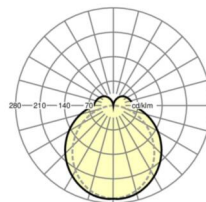

## Оптика

Оснастка	LED, цветопередача/оттенок света CRI ≥ 80 / 3000K
Допуск для координаты цветности (MacAdam)	3SDCM
Фотобиологическая безопасность (светильник)	RG1
Номинальный световой поток	5530lm
Срок службы LED	50000h L80/B10 (Tq 35°C)
светоотдача светильников	161lm/W
Угол излучения	130° (C0) / 110° (C90)
UGR поп./вдоль	24.4 / 22.9

## Механика

цвет корпуса	черный RAL 9005
размеры (LxWxH/DxH)	1531mm x 63mm x 54mm
вес (нетто)	2kg
Вид монтажа	сборка трековых систем, световая структура

## DEEP-LINK

<https://www.regiolum.de/ru/article/19130004074>

Ссылка	LED 6000lm 830
ηLB	100 %
Φ ↓/↑	84 % / 16 %
UGR поп./вдоль	24.4 / 22.9

размеры

L	1531 mm	Длина
B	63 mm	Ширина
H	54 mm	Высота